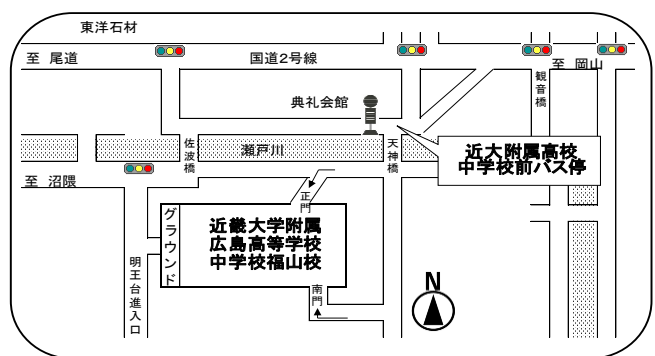

上り	近大前→福山駅行	
路線	近大前	福山駅前
新川線	7:11	7:21
新川線	7:31	7:41
早戸線	8:00	8:10
新川線	8:46	8:56
尾道線	9:26	9:36
新川線	9:29	9:39
尾道線	9:37	9:47
新川線	10:14	10:24
早戸線	12:05	12:15
尾道線	12:12	12:22
新川線	12:20	12:30
新川線	13:24	13:34
新川線	14:13	14:23
尾道線	14:51	15:01
尾道線	15:12	15:22
新川線	15:20	15:30
新川線	16:33	16:43
新川線	17:13	17:23
尾道線	18:01	18:11
新川線	18:20	18:30
新川線	19:48	19:58
新川線	21:06	21:16

土曜日のみ運行

トモテツバス乗り場 案内図

《福山駅》⑥番乗り場

《近畿大学附属広島高校・中学校前》

必ず乗車前にバス会社にて正式な時刻表をご確認ください。