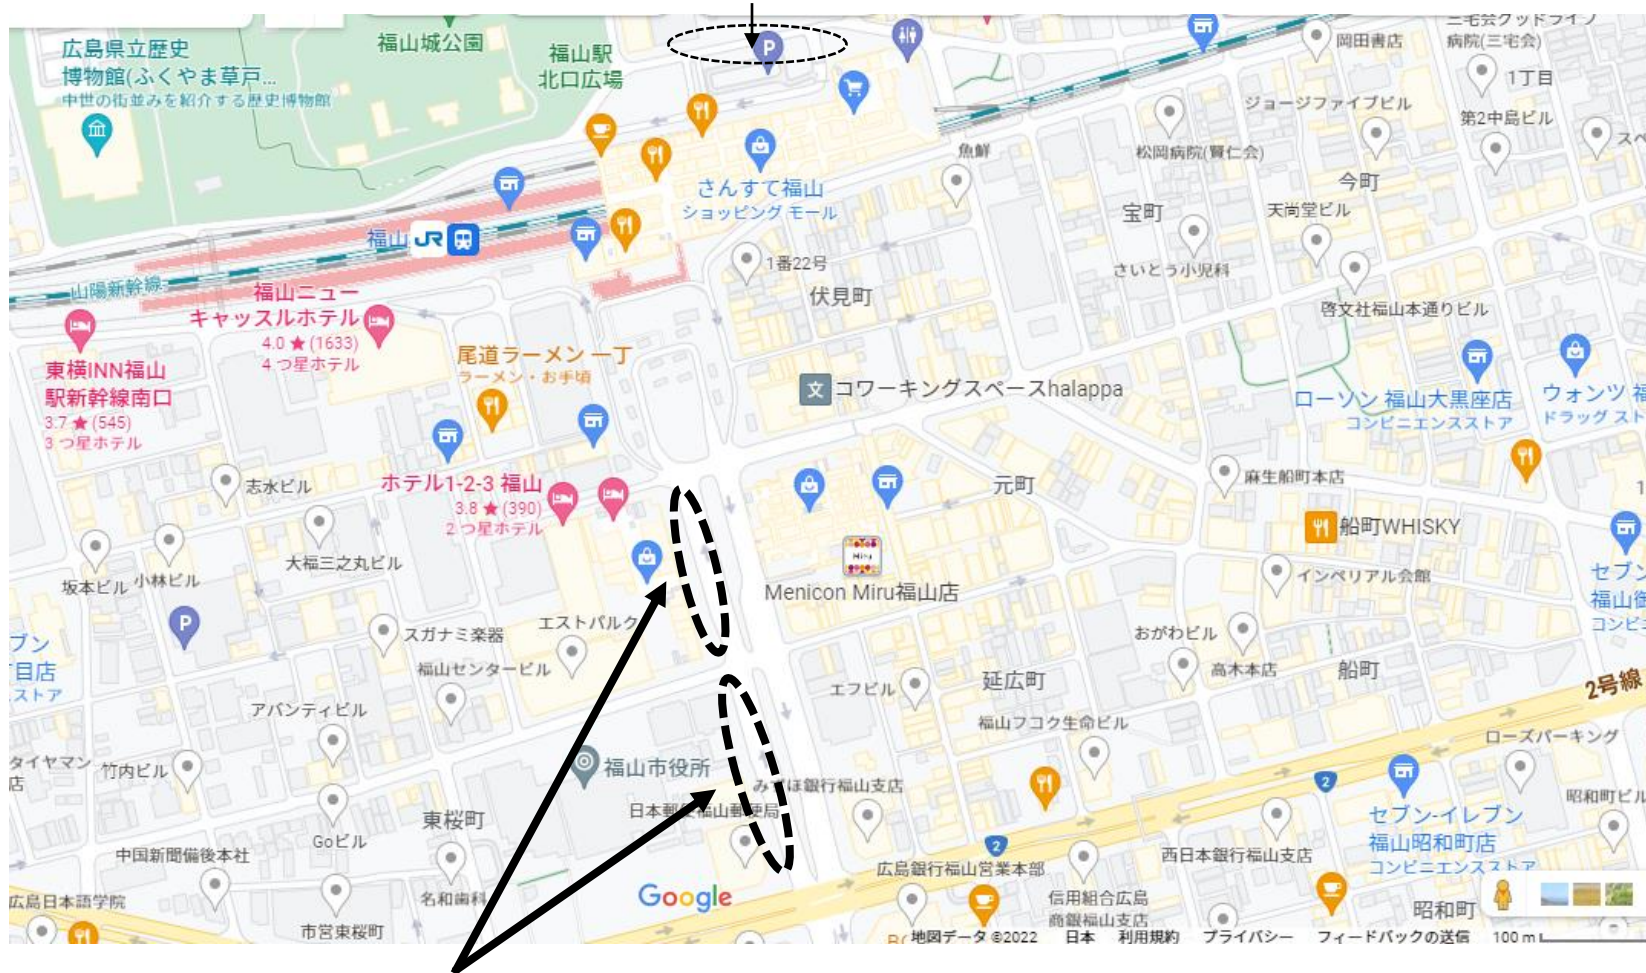

福山駅便の乗降場所変更のお知らせ

※ 4月22日（金）までの乗降場所

※ 4月25日（月）からの乗降場所