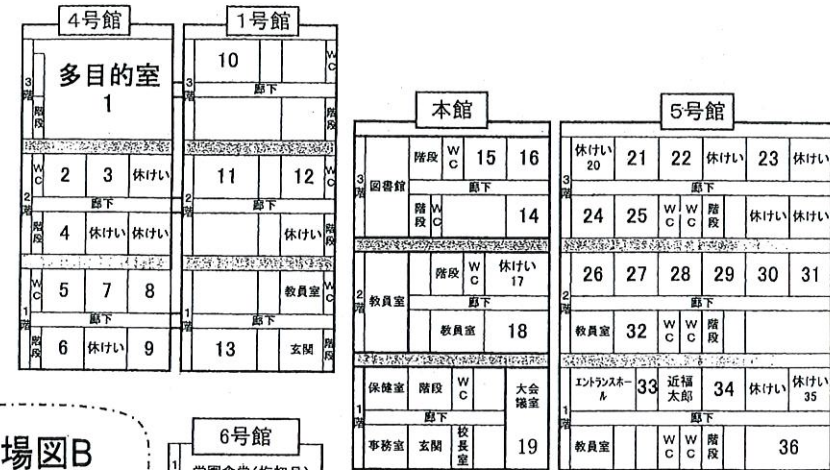

展示(屋外)・飲食店

参加部門	実施内容	区分	実施学年・クラス	場所	会場	
展示(屋外)	巨大ゲート	高	1年生全体	本館と5号館の間	B-3	
	献血			体育館西側	B-9	
飲食店	紅(なかくべ)のとり やきとり	高	3年1組	150円	体育館横	B-6
	黄金の萬'S	高	3年2組	100円		
	揚げ足りぬ~ウチの揚げタコがこんなに美味しいわけがない~	高	6年A組	100円		
	おいからあげ屋~おいしいおいからあげを是非買いにきてください~	高	6年C組	150円		
	進撃のポテト(フライドポテト販売)	高	6年D組	100円		
	Sランクフルト~頂点を極めたフランクフルトをみなさまに~	高	3年S組	150円		
	かき氷	保護者	高校1年生PTA	50円	本館西側	B-4
	ソーダ水	保護者		100円		
	フィッシュバーガー	保護者		300円		
	チーズバーガー	保護者	高校2年生PTA	200円		
	ピザフリッタ	保護者		250円		
	ホットコーヒー	保護者		100円		
	アイスコーヒー	保護者		150円		
	焼きそば	保護者	高校3年生PTA	250円		
ジュース	中・高	生徒会	150円			
お茶席	クラブ	茶華道部	200円	作法室	A-14	

ステージ発表

時間	実施内容	場所	会場
8:50~ 9:15	吹奏楽部	体育館	B-8
	吹奏楽部・書道部		
9:30~10:00	中学校 1年生		
	中学校 2年A組		
	中学校 2年B組		
10:05~10:45	中学校 2年C組		
	中学校 2年D1組		
	中学校 2年D2組		
	Let's enjoy dancing !!		
10:50~11:30	中学校 3年生		
12:30~	演劇部	夏芙蓉	多目的室 A-1

休けい室

場所	1年D組・2年A・B・C組・第1演習教室・3年B組・4年C組・2年S組・3年1・2・S組・6年A・D組・5号館1階演習教室
	*会場図Aに「休けい」と記してある場所です。

会場図A

会場図B