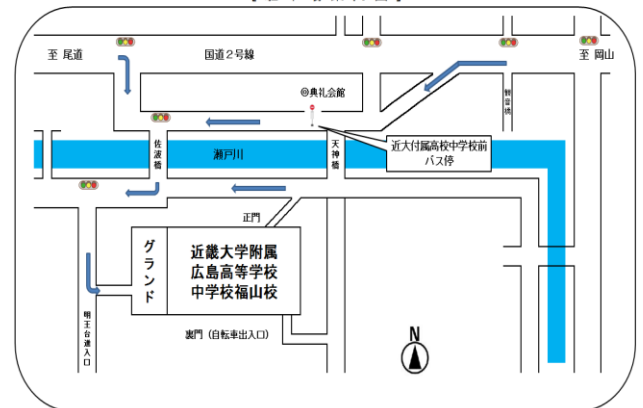

#### 要 事前申込

当日受付も可能ですが、できるだけ事前申込をよろしくお願いします。

8:30 ~ 9:00 受付

9:00 ~ 9:50 全体会(各教科アドバイス)

※君が合格に近づく50分!!

近大入試を攻略するには、絶対に聞かなきゃ損!

10:10 ~ 11:00 対策講座 国語

11:10 ~ 12:00 対策講座 算数

※保護者の方には、入試説明会・個別相談会を実施。

12:10 ~ 12:30 学校見学会(希望者)

個別相談会(希望者)

※4教科の直前学習の相談だけでなく、学校生活についての質問などもお気軽にどうぞ♪

【駐車場案内図】

☆当日はマスクを着用ください。また、朝は必ず検温をし、発熱など体調が優れない場合の参加はお控えください。

☆当日はスリッパを持参してください。