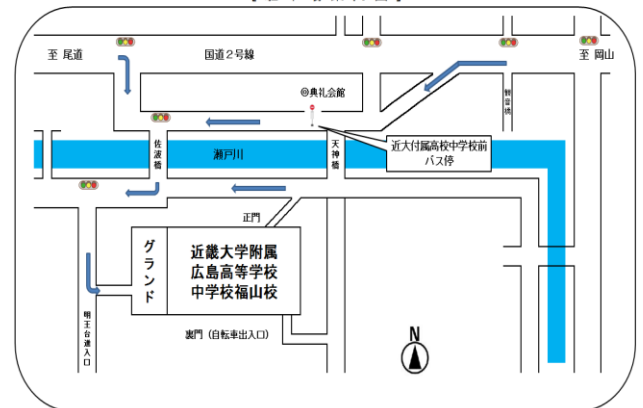

令和3年度 近畿大学附属広島中学校福山校

入試対策講座

11月21日(日)

小学校6年生対象

9:00開始(受付8:30~)

要 事前申込

当日受付も可能ですが、できるだけ事前申込をよろしくお願いします。

8:30 ~ 9:00 受付

※4教科の直前学習の相談だけでなく、学校生活についての質問などもお気軽にどうぞ♪

[駐車場案内図]

☆当日はマスクを着用ください。また、朝は必ず検温をし、発熱など体調が優れない場合の参加はお控えください。

☆保護者の方の参加は1名まででお願いします

☆当日は筆記用具、スリッパをご持参ください。

近畿大学附属広島中学校福山校

〒720-0835 広島県福山市佐波町389番地

TEL(084)951-2695 FAX(084)951-8322