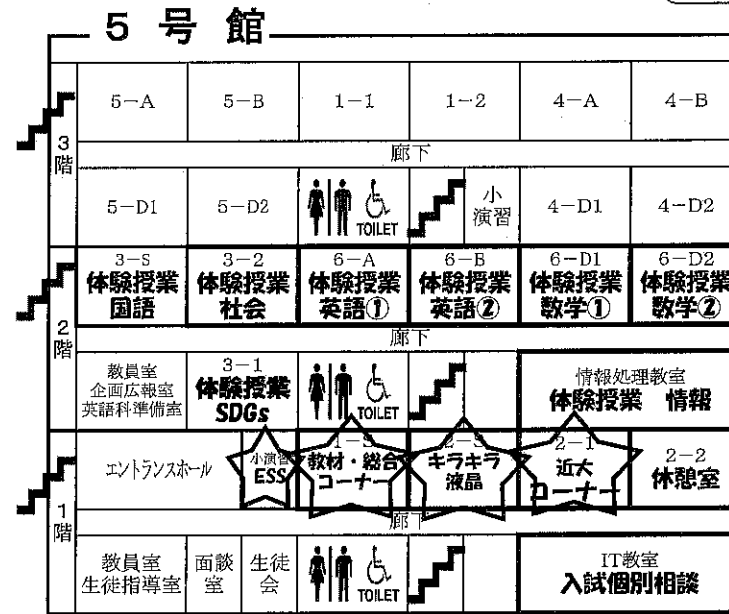

☆近大福山高校Fes 2022 会場案内図☆

☆ クラブ見学  
ソフトテニス部 (女子)

サブグラウンド横『お楽しみ抽選会』  
11:00~12:30

『アンケート』に答えてくれた方は Let's ガラポン♪  
景品を全員にプレゼントします♪  
さらに！スタンプを4つ以上集めると、追加でボーナスゲーム♪  
最後まで楽しんでいってくださいね！

※ 屋根のある場所は  
上履きのまま移動  
できます。

☆ の場所を回ってスタンプを4つ以上集めよう！  
最後は『お楽しみ抽選会』へ来てね！

バス乗り場