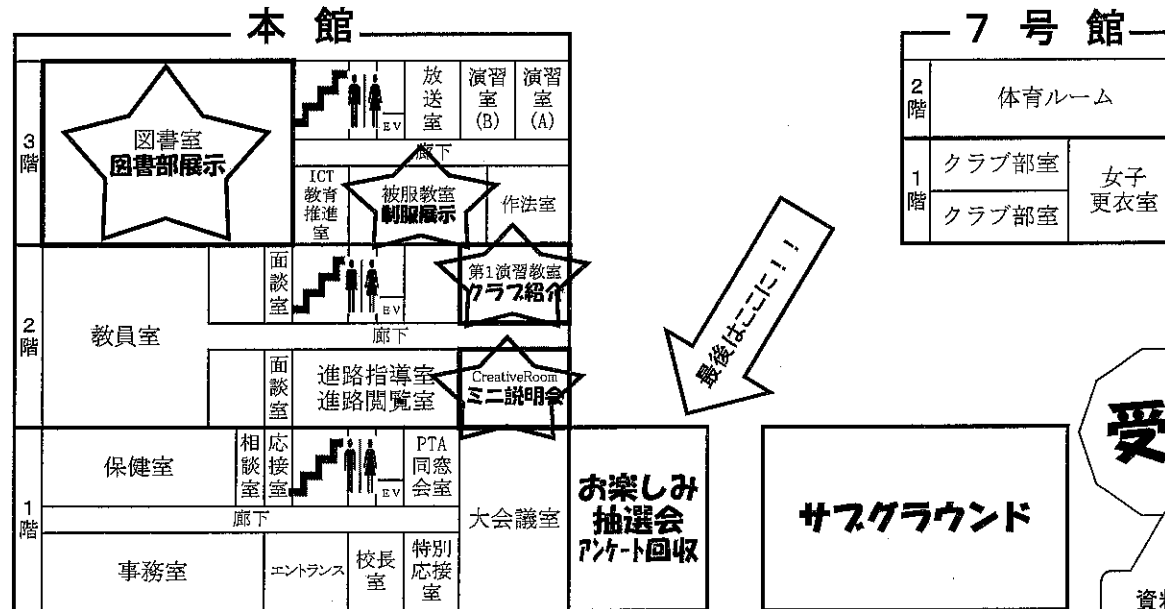

☆近大福山高校Fes 2022 会場案内図☆

☆ クラブ見学  
ソフトテニス部 (女子)

サブグラウンド横『お楽しみ抽選会』  
11:00~12:30

『アンケート』に答えてくれた方は Let's ガラポン♪  
景品を全員にプレゼントします♪  
さらに！スタンプを4つ以上集めると、追加でボーナスゲーム♪  
最後まで楽しんでいってくださいね！

※ 屋根のある場所は  
上履きのまま移動  
できます。

☆ の場所を回ってスタンプを4つ以上集めよう！  
最後は『お楽しみ抽選会』へ来てね！

バス乗り場