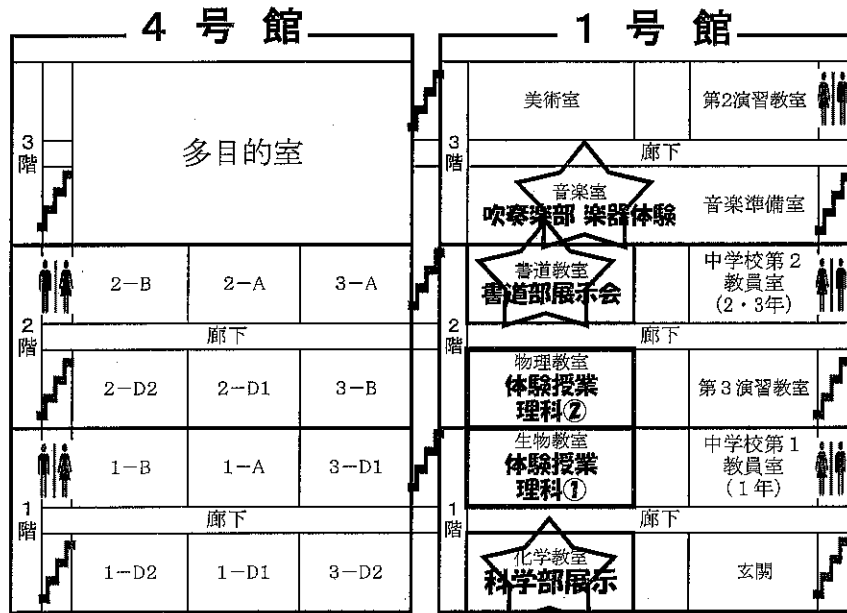

☆近大福山高校Fes 2022 会場案内図☆

☆ クラブ見学  
ソフトテニス部 (女子)

サブグラウンド横『お楽しみ抽選会』  
11:00~12:30

『アンケート』に答えてくれた方は Let's ガラポン♪  
景品を全員にプレゼントします♪  
さらに！スタンプを4つ以上集めると、追加でボーナスゲーム♪  
最後まで楽しんでいってくださいね！

※ 屋根のある場所は  
上履きのまま移動  
できます。

☆ の場所を回ってスタンプを4つ以上集めよう！  
最後は『お楽しみ抽選会』へ来てね！

バス乗り場