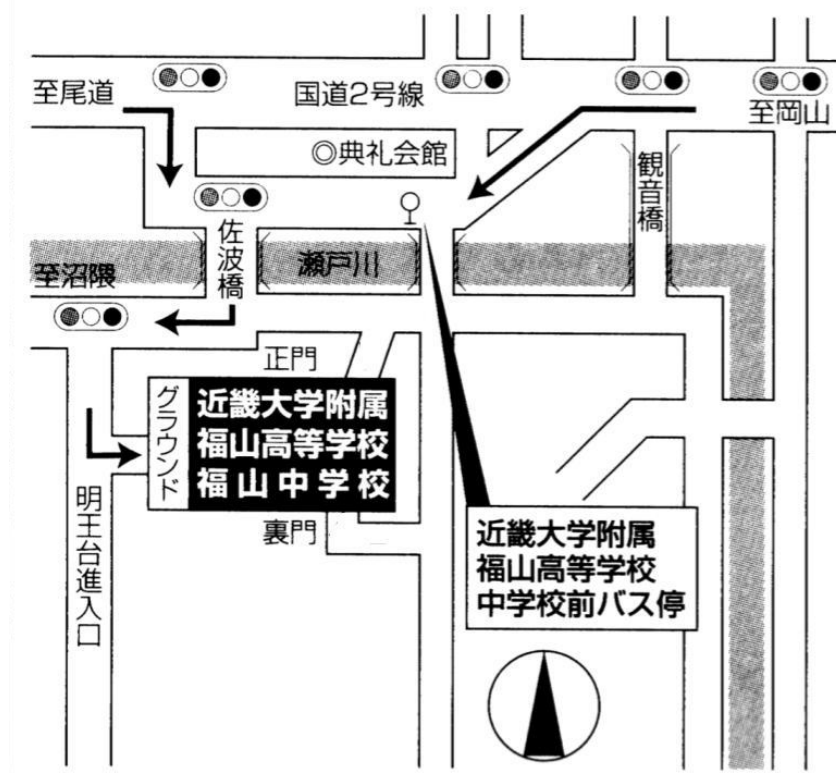

### 卒業証書授与式、自家用車での来校について（ご案内）

平成19年度（第36回）卒業証書授与式（平成20年2月16日（土）午前10時開式）に、自家用車でお越しの際は、グラウンド駐車場をご利用ください。

なお、駐車場へは「明王台団地」西側（瀬戸町側）の明王台進入口を登り、本校グラウンド側進入路（スロープ）からお入りください。

以上